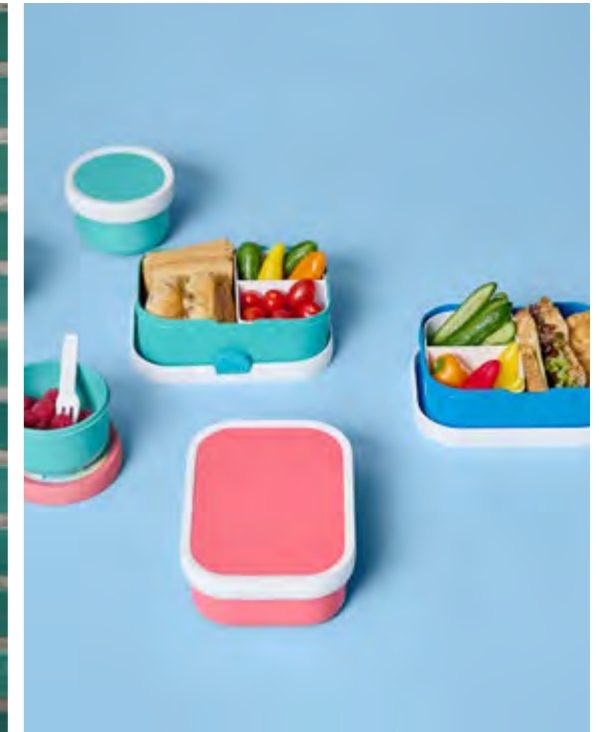

# Abwechslung in der Schulpause

- Inklusive herausnehmbarem Bento-Einsatz und Snackgabel
- Gut verschlossen, so bleibt der Inhalt frisch
- Einfach zu öffnen und zu verschließen
- Für noch mehr Abwechslung beim Pausenbrot
- BPA-frei
- Hergestellt in den Niederlanden