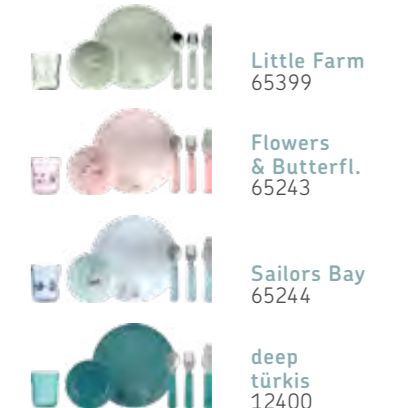

**Little Farm** 65399

**Flowers & Butterfl.** 65243

**Sailors Bay** 65244

**deep türkis** 12400

**Kindergeschirr-Set 6-teilig**  
**10 80410** 65399 | € 24,99  
 335 x 105 x 220 mm  
 MB 2 | VE 1 | Umkarton 4  
 Material: PBT | PP | SAN | Edelstahl | ABS