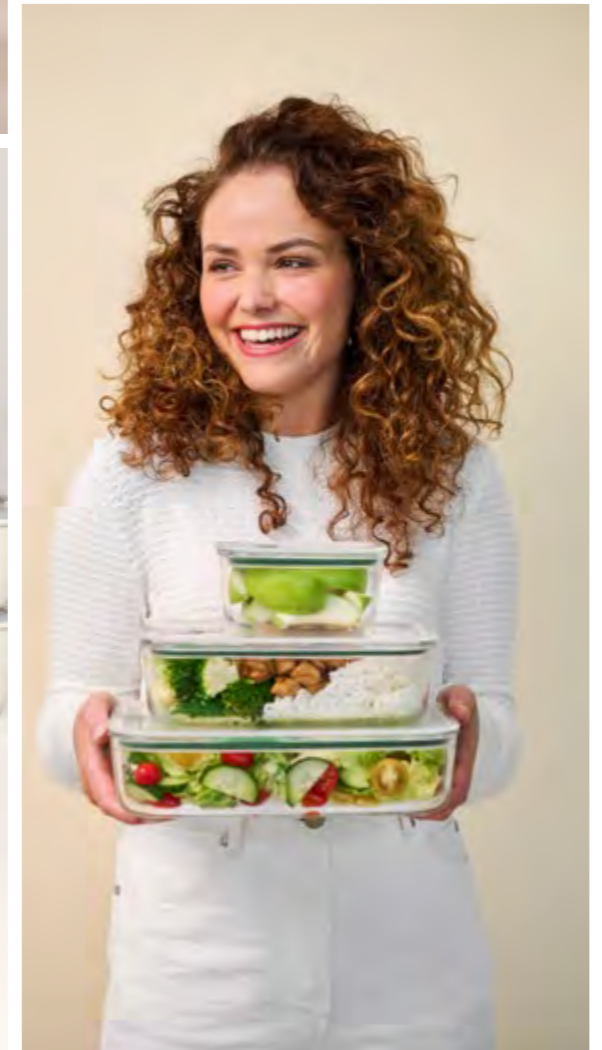

Mit einem Klick dicht