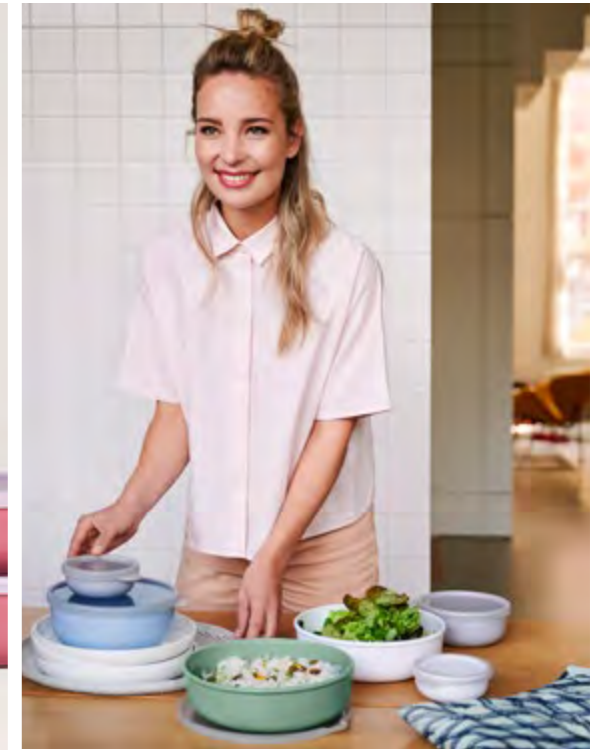

Geschmackvoll auf dem Tisch