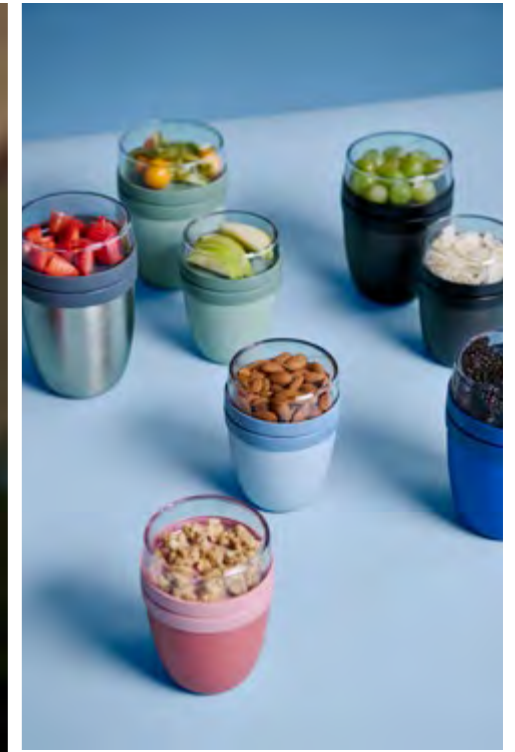

Für den kleinen oder großen Hunger