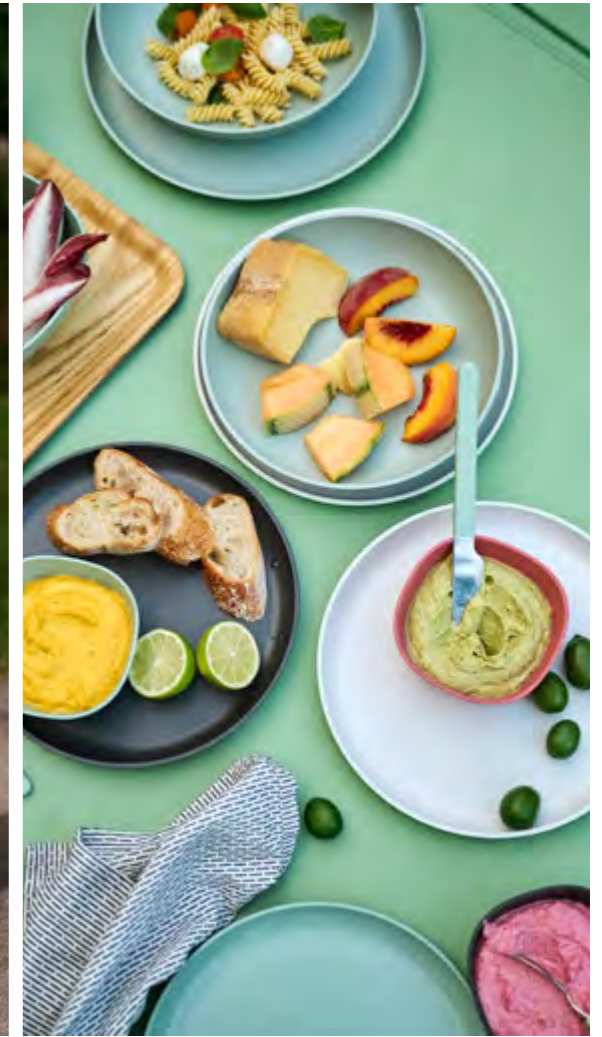

Der Glanz von stilvollem Design

- Kratzfest
- Hochwertiges und langlebiges Material
- 100% recycelbar
- Perfekt stapelbar
- Stilvolle Kombination aus matt und glänzend
- Leicht im Gewicht und robust
- BPA-frei
- Hergestellt in den Niederlanden

Stapelbar