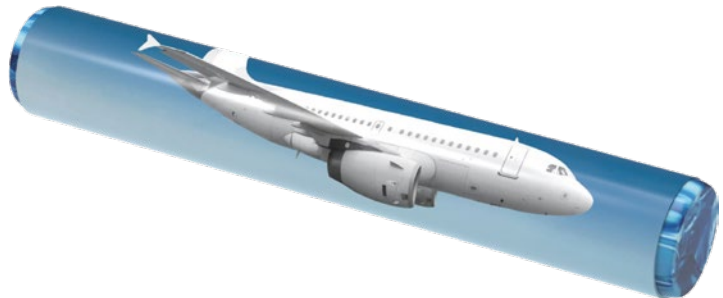

mentos®

Mentos Bonbonrolle

- 📍 Erhältlich in Minze oder Frucht
- 📦 Enthält 14 Stück
- 🕒 Perfekt für jeden Moment
- 🚗 Leicht zu transportieren

Personalisierung: Etikett mit Vollfarbdruck

Farben: ● ●